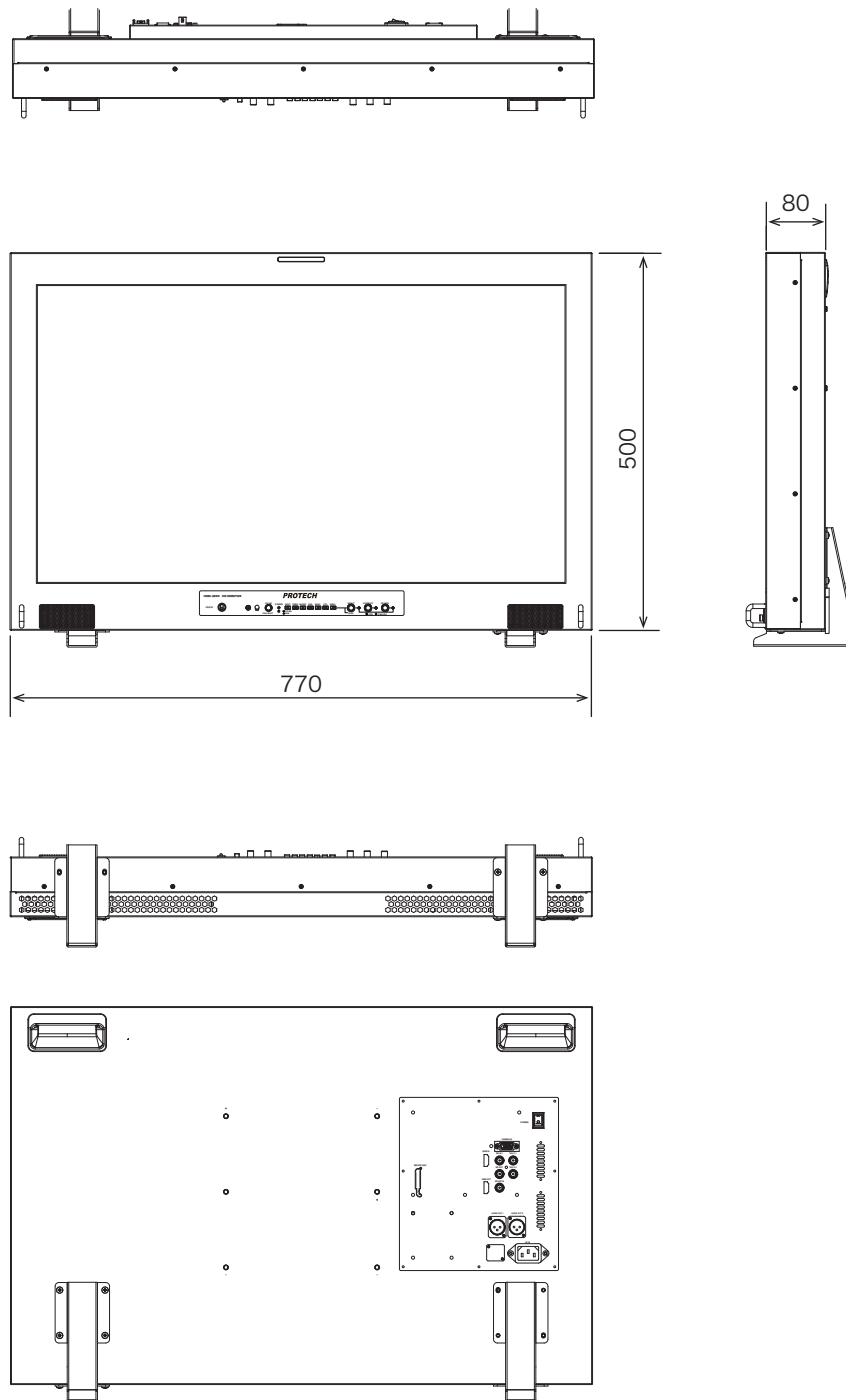

御仕様書

HDM-3200

PROTECH®

LCD Panel*	LCD パネル*	
Panel type	LCDパネルタイプ	TFT-LCD
Panel size	パネルサイズ	32 in. diagonal
Size of display area	画面サイズ	698(H) x 393(V) mm
Panel aspect ratio	アスペクト比	16 : 9
Picture Resolution	解像度	1920(H) x 1080(V)
Viewing Angle	視野角	170° (H), 170° (V)
Color reproduction	色再現性	16.7M colors (8bits-true)
Input/Output 入力/出力		
SDI Input	SDI 入力	SDI IN 1 BNC x1 (Auto Detecting HD/SD)
SDI Output	SDI 出力	SDI OUT BNC x1 SDI IN 1 Input Through output
SDI Return Input	リターン入力	SDI RET IN BNC x1 (Auto Detecting HD/SD)
HDMI Input	HDMI 入力	HDMI IN HDMI x1
HDMI Output	HDMI 出力	HDMI OUT HDMI x1 HDMI IN Input Through output, Video only(no audio)
CAMERA Input	カメラ 入力	CAMERA IN HD D-Sub 15P x1 Analog HD component (Y/G, Pb/B, Pr/R)
AUDIO Output	オーディオ出力	AUDIO OUT 1/2 XLR 3-pin male x2 Output signal level = - 20dBu
Audio Monitor	オーディオモニター	Headphone 3.5φ Stereo Jack x1 Monitor Speaker Speaker x2
Tally タリー		
TALLY IN	タリー信号入力	TALLY 1 BNC x1 Green(2 V- 4 V)/ Red(4.1 V- 5 V)/ OFF(0 V- 2 V)
		TALLY 2 BNC x1 Red(ON/Short)/ OFF(Open)
Tally Indicator	タリー表示	Tally x1 Green / Red Brightness is adjustable by menu setting.
General 一般		
Weight	質量	approx. 13 kg (without accessories)(付属品を除く)
Dimensions (WxHxD)	外形寸法	approx. 770 x 490 x 80 mm (excluding protrusions)(突起部を含まず)
Power consumption	消費電力	approx. 70 W
Operating Temperature	動作温度	0°C to +40°C (+32 to +104°F) (Recommendation : +20°C to +30°C)(推奨温度)
Operating Humidity	動作湿度	30% to 85% (no condensation)(結露のないこと)
Storage Temperature	保存温度	-10°C to +40°C (-14 to +104°F)
Storage Humidity	保存湿度	0% to 90%

*本モニターに搭載しているLCDパネルは、非常に精度の高い技術で製造されているため、99.99%以上の有効画素が得られますが、0.01%以下の画素欠けや常時点灯するものがありますのであらかじめご了承ください。

[NOTE] Features, design and specifications are subject to change without notice.

[NOTE] デザイン、仕様予告なく変更することがあります。

外形寸法図

HDM-3200

Dimensions (unit: mm)
外形寸法図 (単位: mm)