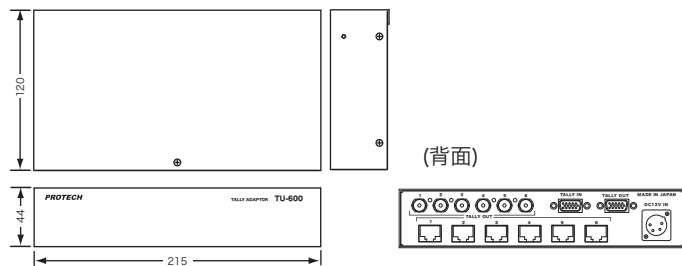

■外形寸法図

HD-sub 15-pin(メス) コネクタ ピンアサイン

TALLY IN			TALLY OUT		
1 Rタリー-1	6 Gタリー-1	11 +12V IN	1 Rタリー-1	6 Gタリー-1	11 NC
2 Rタリー-2	7 Gタリー-2	12 Gタリー-5	2 Rタリー-2	7 Gタリー-2	12 Gタリー-5
3 Rタリー-3	8 Gタリー-3	13 Gタリー-6	3 Rタリー-3	8 Gタリー-3	13 Gタリー-6
4 Rタリー-4	9 Gタリー-4	14 Rタリー-6	4 Rタリー-4	9 Gタリー-4	14 Rタリー-6
5 Rタリー-5	10 GND	15 GND	5 Rタリー-5	10 GND	15 GND

■仕様

入力	HD-sub 15-pin(メス) ×1
出力	HD-sub 15-pin(メス) ×1
	BNC ×6 (Rタリー=4.7V, Gタリー=3.1V)
	RJ-45 ×6 (3ピン:Rタリー, 4ピン:Gタリー, 5ピン:GND)
寸法	215mm×120mm×44mm(W×D×H)
付属品	HD-sub 15-pin ケーブル ×1, 取扱説明書, 保証書

注意 デザイン・仕様は、予告なく変更することがあります。

お問い合わせ窓口

PROTECH® サポートセンター
☎ 0567-24-4581

○受付時間 午前10時～12時・午後1時～6時まで (土・日・祝日を除く)

会社名、商品名は各社の商標、または登録商標です。PROTECHは日本ビデオシステムの登録商標です。

○website <https://protechweb.jp> ○e-mail support@protechweb.jp

(株) 日本ビデオシステム プロテックサポートセンター
〒496-8005 愛知県愛西市諸桑町郷城2 1 8 番地
TEL 0567-24-4581 FAX 0567-24-4577

20200124