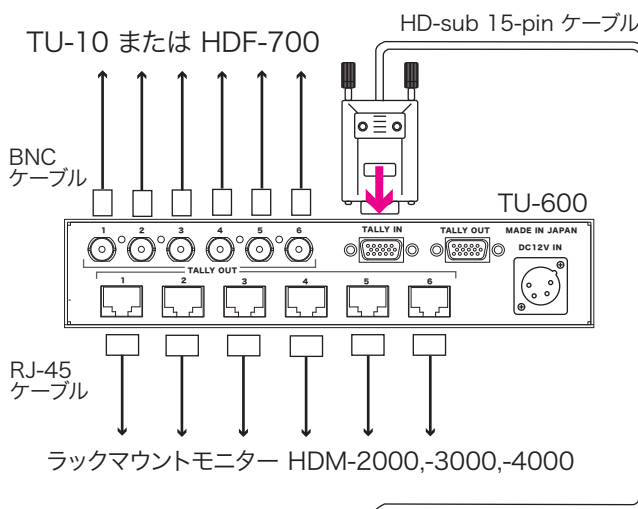

PROTECH® VSE-500HDタリーアダプタ TU-600 取扱説明書

この度はTU-600をご利用くださいます。誠にありがとうございます。
弊社製品をお使いになる前に必ずこの取扱説明書をお読みください。

この製品の使用、または使用不能から生ずる付随的な損害(情報内容の変化・消失、事業利益の損失、事業の中断など)に関して、当社は責任を負いかねますのであらかじめご了承ください。取扱説明書の記載内容を守らないこと、あるいは取扱説明書の記載内容の誤記、等により生じた損害に関して、当社は責任を負いかねますのであらかじめご了承ください。

■特長

- ・タリー表示のできないカメラでタリー表示をさせるユニットです。

■取扱説明

- 右図の様に VSE-500HD(TALLY信号出力)と TU-600とを付属のケーブルで接続します。
他社製スイッチャーをご使用の場合は、DC 12 V IN(キャノン4ピン)へ電源を接続してください。
- TALLY OUT 1.2.3.4.5.6 コネクタからBNCケーブルにてタリーユニットTU-10 または HDF-700を接続します。
- HDM-2000, 3000, 4000 をご使用の場合は、RJ-45ケーブルをお使いください。
- 本体のタリー表示と同じCHのタリーユニットが点灯します。

■仕様

入力	HD-sub 15-pin(メス) ×1
出力	HD-sub 15-pin(メス) ×1
	BNC ×6 (Rタリー=4.7V, Gタリー=3.1V)
	RJ-45 ×6 (3ピン:Rタリー, 4ピン:Gタリー, 5ピン:GND)
寸法	215mm×120mm×44mm(W×D×H)
付属品	HD-sub 15-pin ケーブル ×1, 取扱説明書, 保証書

注意 デザイン・仕様は、予告なく変更することがあります。