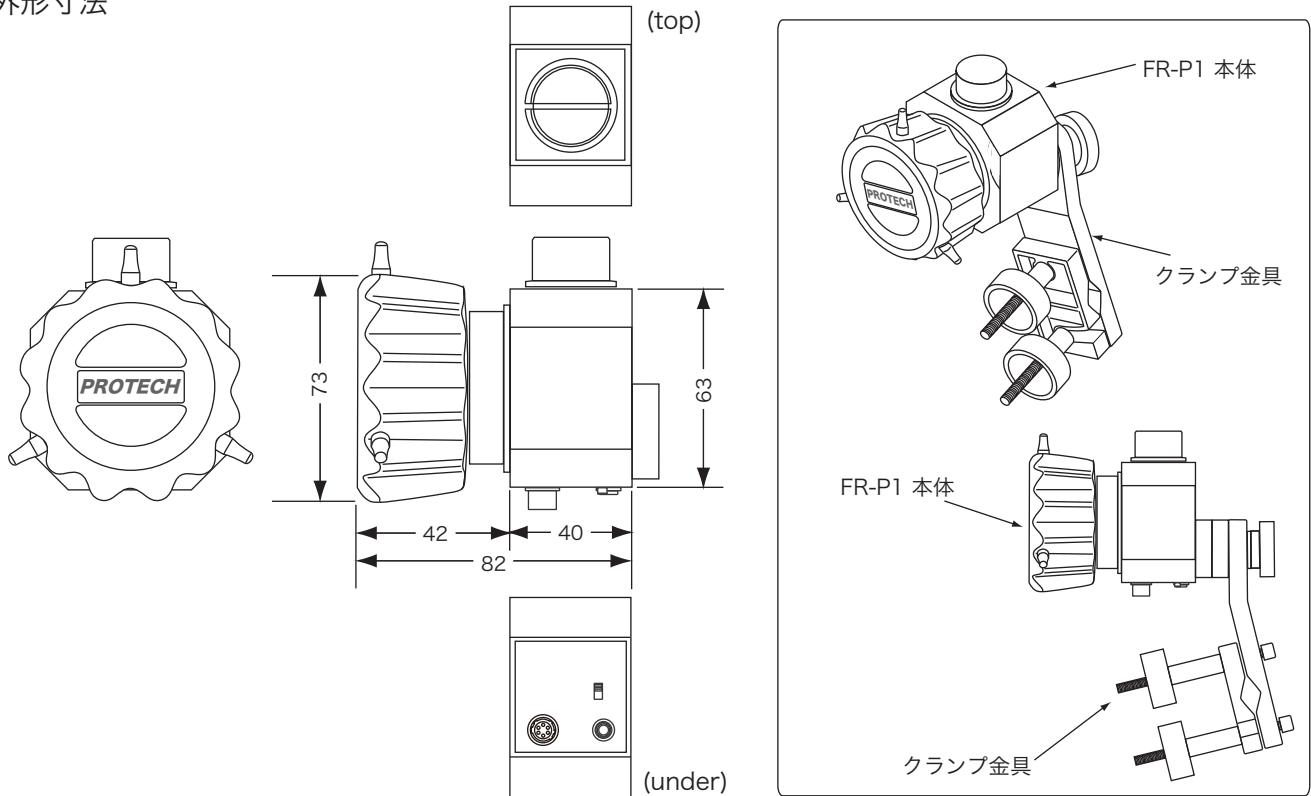

■主な特長

- ・Panasonic社製カメラ(3.5φ REMOTEコネクタ装備)に対応。
- ・フォーカスリング操作方向が左右反転可能。左右のパン棒いずれにも取付けて使用できます。

■各部名称と働き

■接続/使用方法

Panasonic カメラに接続

<3.5φミニプラグケーブル(付属)>

HDS-300S に接続

<リモコンケーブル(オプション)ASC-FR1P>

■外形寸法

■仕様

適合カメラ	Panasonic カメラ (一部機種をのぞく)	
入出力	CAM コネクタ	3.5φ 4P ミニジャック : Panasonic カメラ接続
	HDS コネクタ	6P : HDS-300/300S接続
	FOCUS スイッチ	FOCUSリング回転方向切換
	FOCUS リング	回転方向切換可
	IRIS ツマミ	IRIS調節
一般	取付金具	クランプ金具 : 固定ネジによりバーン棒に取り付け/角度調節可能
	使用温度	0°C ~ +40°C
	保存温度	-20°C ~ +60°C
	外形寸法 (WxHxD)	約 73 x 73 x 82 mm (本体)
	質量	約 0.5 kg (本体), 約 0.45 kg (取付金具)
付属品	クランプ金具/3.5φミニプラグケーブル/取扱説明書/保証書	