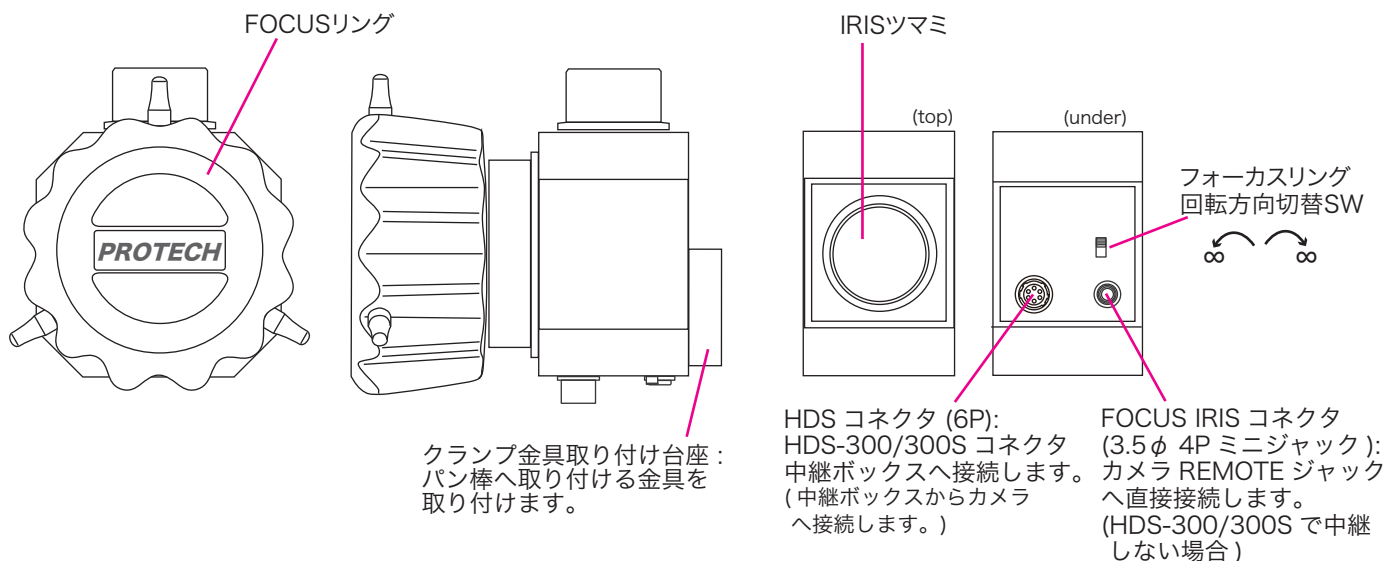

■主な特長

- ・Panasonic社製カメラ(3.5φ REMOTEコネクタ装備)に対応。
- ・フォーカスリング操作方向が左右反転可能。左右のパン棒いずれにも取付けて使用できます。

■各部名称と働き

■接続/使用方法

Panasonic カメラに接続

<3.5φミニプラグケーブル(付属)>

HDS-300S に接続

<リモコンケーブル(オプション)ASC-FR1P>

■外形寸法

■仕様

適合カメラ	Panasonic カメラ (一部機種をのぞく)	
入出力	CAM コネクタ	3.5φ 4P ミニジャック : Panasonic カメラ接続
	HDS コネクタ	6P : HDS-300/300S接続
	FOCUS スイッチ	FOCUSリング回転方向切換
	FOCUS リング	回転方向切換可
	IRIS ツマミ	IRIS調節
一般	取付金具	クランプ金具 : 固定ネジによりバーン棒に取り付け/角度調節可能
	使用温度	0°C ~ +40°C
	保存温度	-20°C ~ +60°C
	外形寸法 (WxHxD)	約 73 x 73 x 82 mm (本体)
	質量	約 0.5 kg (本体), 約 0.45 kg (取付金具)
付属品	クランプ金具/3.5φミニプラグケーブル/取扱説明書/保証書	