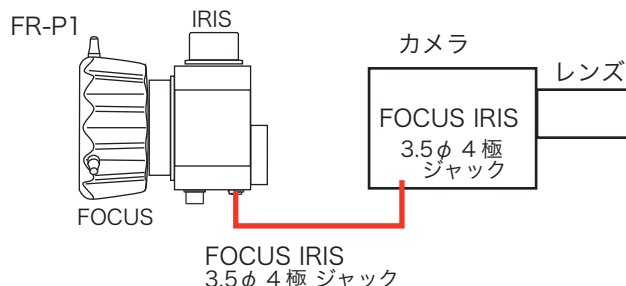

■主な特長

- ・Panasonic社製カメラ(3.5φ REMOTEコネクタ装備)に対応。
- ・フォーカスリング操作方向が左右反転可能。左右のパン棒いずれにも取付けて使用できます。

■各部名称と働き

■接続/使用方法

Panasonic カメラに接続

<3.5φミニプラグケーブル(付属)>

HDS-300S に接続

<リモコンケーブル(オプション)ASC-FR1P>

■外形寸法

■仕様

適合カメラ	Panasonic カメラ (一部機種をのぞく)	
入出力	CAM コネクタ	3.5φ 4P ミニジャック : Panasonic カメラ接続
	HDS コネクタ	6P : HDS-300/300S接続
	FOCUS スイッチ	FOCUSリング回転方向切換
	FOCUS リング	回転方向切換可
	IRIS ツマミ	IRIS調節
一般	取付金具	クランプ金具 : 固定ネジによりバーン棒に取り付け/角度調節可能
	使用温度	0°C ~ +40°C
	保存温度	-20°C ~ +60°C
	外形寸法 (WxHxD)	約 73 x 73 x 82 mm (本体)
	質量	約 0.5 kg (本体), 約 0.45 kg (取付金具)
付属品	クランプ金具/3.5φミニプラグケーブル/取扱説明書/保証書	