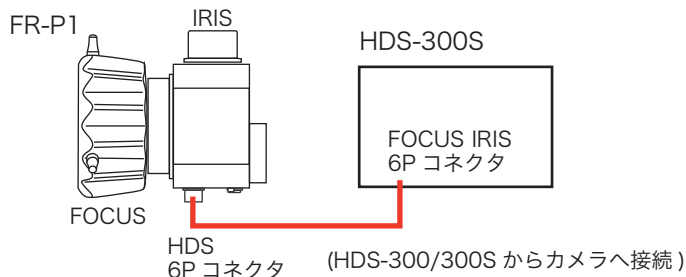

■主な特長

- ・Panasonic社製カメラ(3.5φ REMOTEコネクタ装備)に対応。
- ・フォーカスリング操作方向が左右反転可能。左右のパン棒いずれにも取付けて使用できます。

■各部名称と働き

■接続/使用方法

Panasonic カメラに接続

<3.5φミニプラグケーブル(付属)>

HDS-300S に接続

<リモコンケーブル(オプション)ASC-FR1P>

■外形寸法

■仕様

適合カメラ	Panasonic カメラ (一部機種をのぞく)	
入出力	CAM コネクタ	3.5φ 4P ミニジャック : Panasonic カメラ接続
	HDS コネクタ	6P : HDS-300/300S接続
	FOCUS スイッチ	FOCUSリング回転方向切換
	FOCUS リング	回転方向切換可
	IRIS ツマミ	IRIS調節
一般	取付金具	クランプ金具 : 固定ネジによりバーン棒に取り付け/角度調節可能
	使用温度	0°C ~ +40°C
	保存温度	-20°C ~ +60°C
	外形寸法 (WxHxD)	約 73 x 73 x 82 mm (本体)
	質量	約 0.5 kg (本体), 約 0.45 kg (取付金具)
付属品	クランプ金具/3.5φミニプラグケーブル/取扱説明書/保証書	