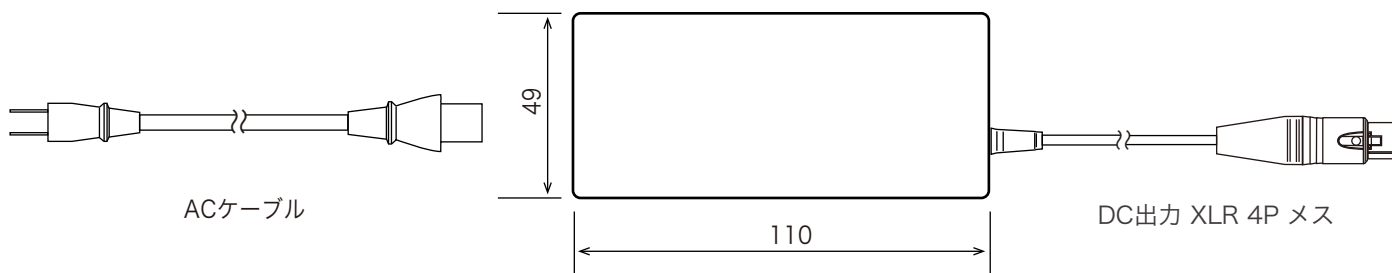

■特長

小型 60 W AC電源

■外形図

■仕様

AC入力	AC 100 - 240 V (50/60Hz) 対応
DC出力	DC 12 V 5 A
DC出力コネクタ	XLR 4P(キャノン 4P) メス
外形寸法	49 x 30 x 110 mm
質量	260 g
付属品	ACケーブル

DC出力 XLR 4P メス
ピンアサイン

1	DC 12 V (G)
2	NC
3	NC
4	DC 12 V (+)

注意 デザイン・仕様は、予告なく変更することがあります。