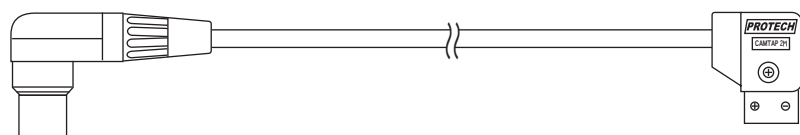

# 御仕様書

---

CAP-15  
CAP-50

---

**PROTECH®**

# 仕様

CAP-15  
CAP-50

コネクタ	DC入力 : CAMTAP オス ×1
	DC出力 : XLR 4P L型 メス ×1
寸 法	ケーブル長      CAP-15 : 0.15 m CAP-50 : 0.5 m

[注意] デザイン・仕様は、予告なく変更することがあります。

XLR 4P L型 メス

CAMTAP オス

ケーブル長 : CAP-15 = 0.15 m  
CAP-50 = 0.5 m