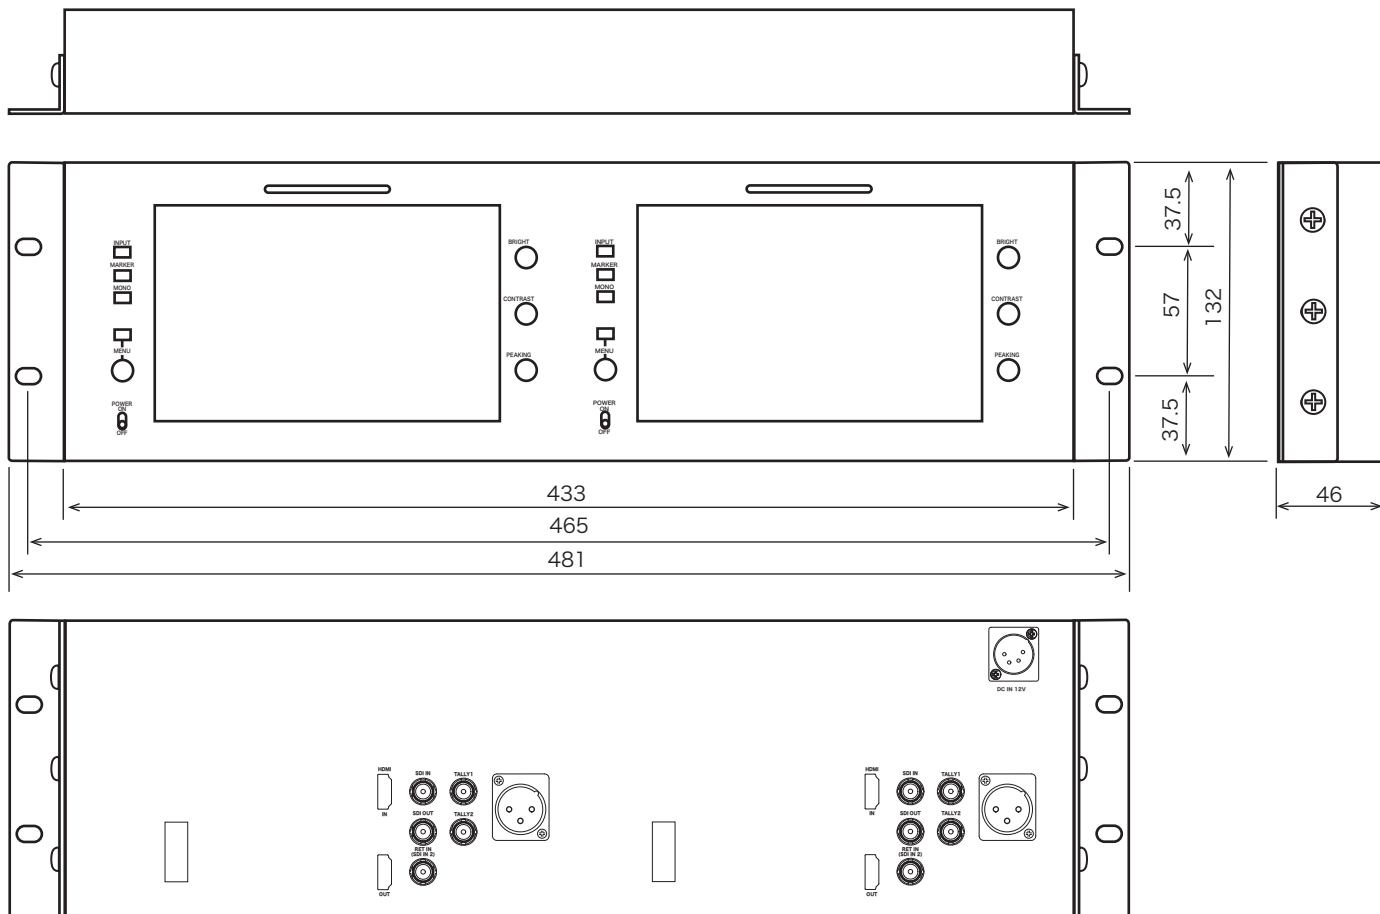

御仕様書

HDM-2000

PROTECH®

LCD Panel		LCD パネル*	
Panel type	LCDパネルタイプ	TFT-LCD	
Panel size	パネルサイズ	7 in. diagonal	
Size of display area	画面サイズ	151(H) x 85(V) mm	
Panel aspect ratio	アスペクト比	16 : 9	
Picture Resolution	解像度	1920(H) x 1080(V)	
Viewing Angle	視野角	170° (H), 170° (V)	
Color reproduction	色再現性	16.7M colors	
Input/Output		入力/出力	
SDI Input	SDI 入力	SDI IN	BNC x1 / 1 Screen
SDI Output	SDI 出力	SDI OUT	BNC x1 / 1 Screen SDI IN Input Through output
SDI Return Input	リターン入力	SDI RET IN	BNC x1 / 1 Screen
HDMI Input	HDMI 入力	HDMI IN	HDMI x1 / 1 Screen
HDMI Output	HDMI 出力	HDMI OUT	HDMI x1 / 1 Screen HDMI IN Input Through output
Tally		タリー	
TALLY IN	タリー信号入力	TALLY 1	BNC x1 Green(2V- 4V)/ Red(4.1V- 5V)/ OFF(0V- 2V)
		TALLY 2	BNC x1 Red(ON/Short to GND)/ OFF(Open)
		TALLY	XLR 3P x1 Green/Red(ON/Short to GND)/ OFF(Open)
Tally Indicator	タリー表示	Front Tally x2	Green / Red Brightness is adjustable in the MENU.
		Rear Tally (Top Tally) x1	Red Brightness is adjustable in the MENU.
Power		電源	
DC Input	DC電源 入力	DC IN 12V	XLR 4P x1 DC 12V (10 ~ 16 V)
General		一般	
Weight	質量	approx. 1.9 kg	(without accessories) (付属品を除く)
Dimensions (WxHxD)	外形寸法	approx. 481 x 132 x 46 mm	(excluding protrusions) (突起部を含まず)
Power / Consumption	電源/消費電力	DC 12 V / approx. 12 W	
Operating Temperature	動作温度	0°C ~ +40°C	
Operating Humidity	動作湿度	30% ~ 85%	(no condensation) (結露のないこと)
Storage Temperature	保存温度	-10°C ~ +45°C	
Storage Humidity	保存湿度	0% ~ 90%	
Video Input Signal		ビデオ入力信号	
Video Input Signal**	ビデオ入力信号**	1080/59.94p 1080/50p 1080/29.97p 1080/25p 1080/24p 1080/23.98p 1080/59.94i 1080/50i 1080/29.97PsF 1080/25PsF 1080/24PsF 1080/23.98PsF 720/59.94p 720/50p	
** The input signals may not be supported. ** 入力信号によっては対応できない場合があります。			
Accessories		付属品	

20220215

外形寸法図

HDM-2000

Dimensions(unit : mm)
外形寸法図 (単位 : mm)