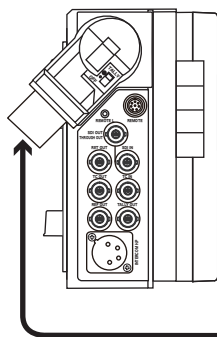

ACで接続の場合 カムライト/プロンプター等使用可能

PS-470/N

PS-570/NをACで接続

アライブケーブル

電源供給(最長2kmまで)

AC電源

バッテリー駆動の場合

PROTECHリチウムイオンバッテリー
による電源供給

アライブケーブル

DC電源