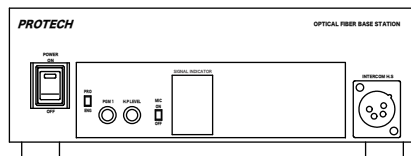

ACで接続の場合 カムライト/プロンプター等使用可能

PS-470/N

PS-570/NをACで接続

アライブケーブル

電源供給(最長2kmまで)

AC電源

バッテリー駆動の場合

PROTECHリチウムイオンバッテリー
による電源供給

アライブケーブル

DC電源