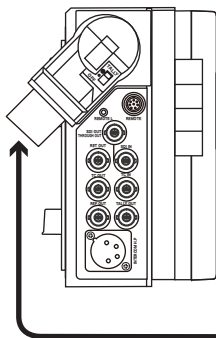

ACで接続の場合 カムライト/プロンプター等使用可能

PS-470/N

PS-570/NをACで接続

アライブケーブル

電源供給(最長2kmまで)

AC電源

バッテリー駆動の場合

PROTECHリチウムイオンバッテリー
による電源供給

アライブケーブル

DC電源