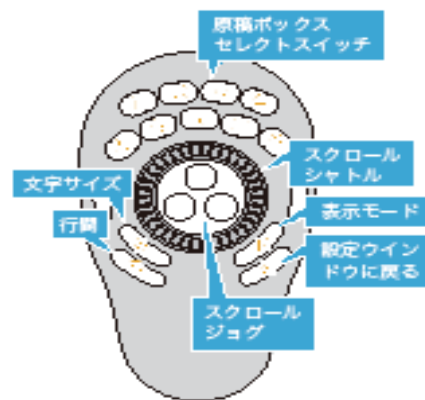

# プロンプターシリーズ

- **高輝度**ディスプレイ
- ほとんどのカメラに対応
- **軽量で持ち運び可能**
- 高品位マルチコートミラーガラスを採用  
(Vision-Proof Glass)
- 大型タリー装備 (グリーン・レッドタリー対応)
- **プロマPCシステム**で  
イージーオペレーション可能

15インチ プロンプター (本体のみ)

**HDP-1500** 定価: **447,000 円**