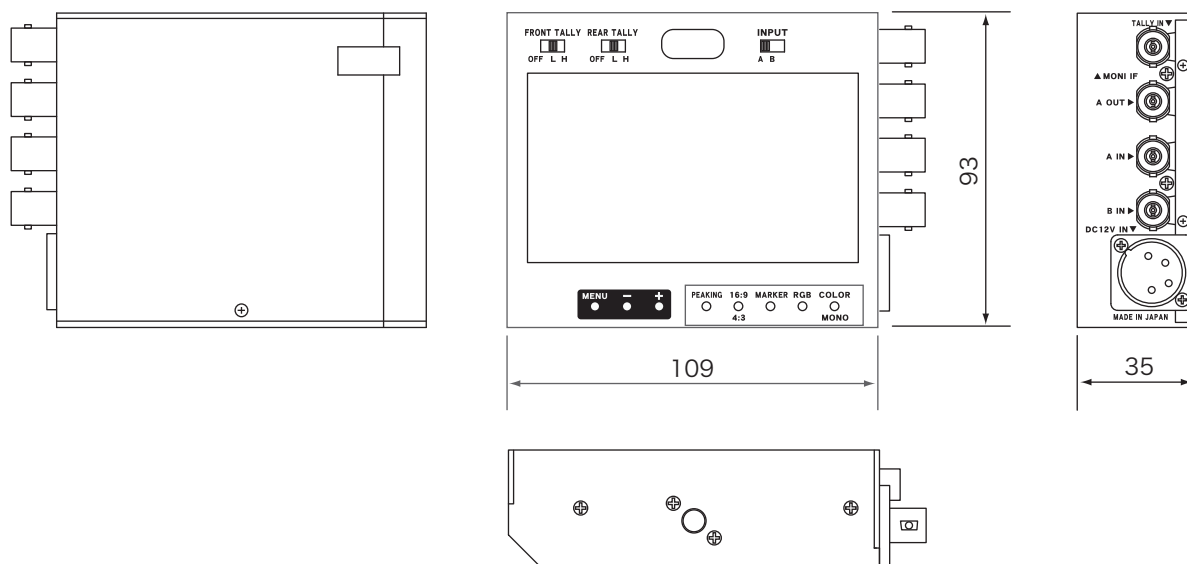

御仕様書

LVM-43L

PROTECH®

| 入力部 | | 一 般 | |
|-------|-------------------------|------|---------------------------------|
| 映像 | BNC x2 コンポジット 1Vp-p 75Ω | 電源入力 | キャノン(XLR)4Pオス DC12V 消費電力 約3W |
| タリー入力 | BNC x1 | | |
| 出力部 | | 外形寸法 | 109x93x35mm (幅x高さx奥行) |
| 表示 | 4.3インチ液晶 | 質量 | 約300g |
| 映像 | BNC x1 コンポジット 1Vp-p 75Ω | 動作温度 | 0°C ~ 40°C |
| タリー表示 | 表示LED x2 前面 1, 背面 1 | 付属品 | 取扱説明書 |

注意 デザイン・仕様は、予告なく変更することがあります。

外形寸法図

LVM-43L

外形寸法図(単位 : ミリ)
Dimensions (unit : mm)