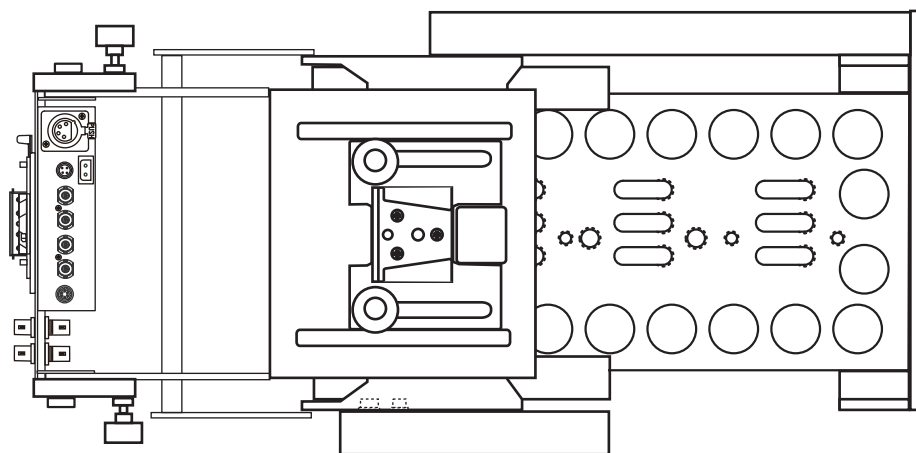

御 仕 様 書

HDS-300S

PROTECH®

入 力	DC 電源入力	(DC IN)	XLR 4P オス ×1 Vマウント : Li-ion バッテリーホルダー
	HD-SDI 入力	HD-SDI IN	BNC ×1
	VF 入力/タリー入力	IF IN(VF IN)	6P ×1
出 力	DC 電源出力	DC OUT	XLR 4P メス ×1 CAMTAP ×1 MINI 4P メス ×1 : 14.1 V & 8.4 V
	HD-SDI 出力	HD-SDI OUT	BNC ×1
	タリー 出力	TALLY OUT	BNC ×1 : ON/OFF
	リターンスイッチ出力	(RET SW)	4P ×1
一 般	電源	12 V DC (10 - 18 V) 約 0.8 W	
	使用温度	0°C ~ +40°C	
	保存温度	-20°C ~ +60°C	
	外形寸法 (WxHxD)	約 287 x 258 x 507 mm (本体)	
	質 量	約 5.3 kg (本体)	
付 属 品	BNCケーブル×2 / カメラネジ 1/4 in×2 3/8 in×2 / 取扱説明書 / 保証書		

注意 デザイン・仕様は、予告なく変更することがあります。

20180809

外形寸法図

HDS-300S

(上面)

(背面)

(右側面)