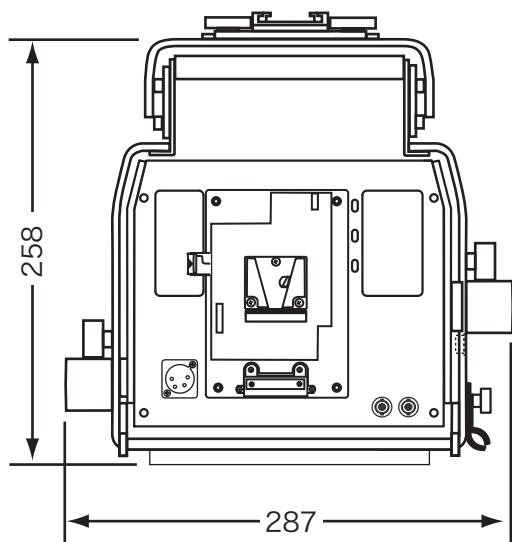

御 仕 様 書

HDS-300S

PROTECH®

入 力	DC 電源入力	(DC IN)	XLR 4P オス ×1 Vマウント : Li-ion バッテリーホルダー
	HD-SDI 入力	HD-SDI IN	BNC ×1
	VF 入力/タリー入力	IF IN(VF IN)	6P ×1
出 力	DC 電源出力	DC OUT	XLR 4P メス ×1 CAMTAP ×1 MINI 4P メス ×1 : 14.1 V & 8.4 V
	HD-SDI 出力	HD-SDI OUT	BNC ×1
	タリー 出力	TALLY OUT	BNC ×1 : ON/OFF
	リターンスイッチ出力	(RET SW)	4P ×1
一 般	電源	12 V DC (10 - 18 V) 約 0.8 W	
	使用温度	0°C ~ +40°C	
	保存温度	-20°C ~ +60°C	
	外形寸法 (WxHxD)	約 287 x 258 x 507 mm (本体)	
	質 量	約 5.3 kg (本体)	
付 属 品	BNCケーブル×2 / カメラネジ 1/4 in×2 3/8 in×2 / 取扱説明書 / 保証書		

注意 デザイン・仕様は、予告なく変更することがあります。

20180809

外形寸法図

HDS-300S

(上面)

(背面)

(右側面)